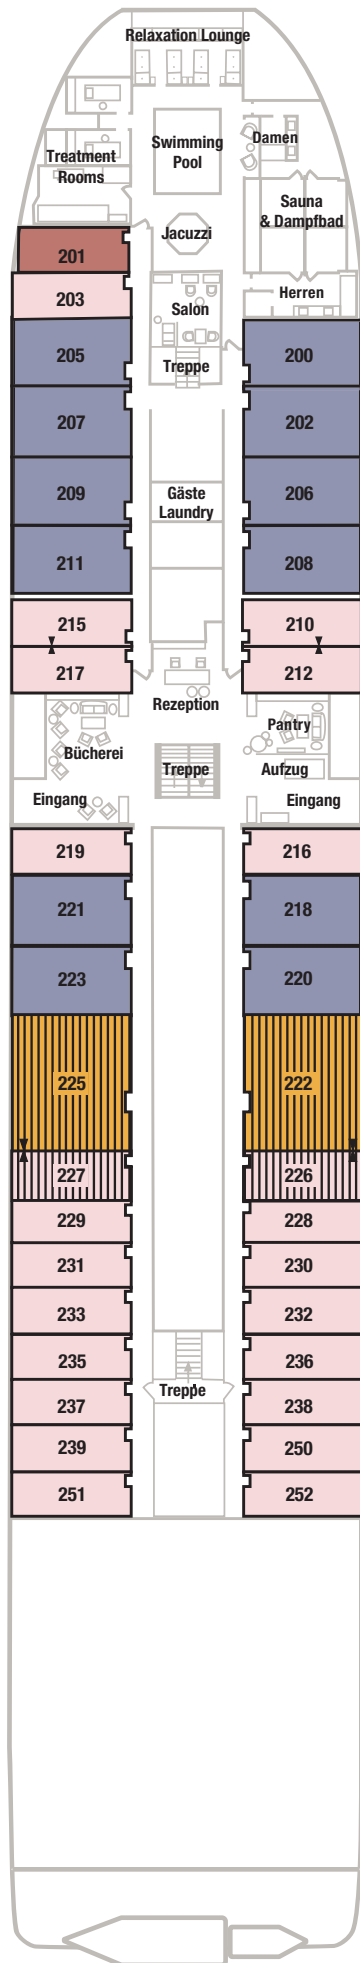

DECK 4

VISTA

- Überdachter Lounge Bereich
- Rooftop Garten
- Fitnessbereich
- Vista Bar
- Steuerhaus

DECK 3

RIVERSIDE

- Umlaufende Promenade
- Bistro
- Blue Bar & Grill
- Palm Court
- Cove Piano Bar
- Vintage Room
- Waterside Restaurant
- Connoisseur Club

SPEZIFIKATIONEN

- Gäste Kapazität 162
- Gäste Personal Verhältnis 1,97
- Besatzung 82
- Länge 120,4 m
- Breite 22,9 m

DECK 2

SEAHORSE

- SPA
- Salon
- Bibliothek
- Rezeption
- Sauna / Dampfbad
- Pool
- Jacuzzi

DECK 1

HARMONY

- Fitness Center

ZIMMER KATEGORIEN

- Owner's Suite 82 m²
- Mozart Suite 61,6 m²
- Penthouse Suite 30,6 m²
- Riverside 20,3 m²
- Symphony Suite 18,9 m²
- Harmony Suite 20,3 m²