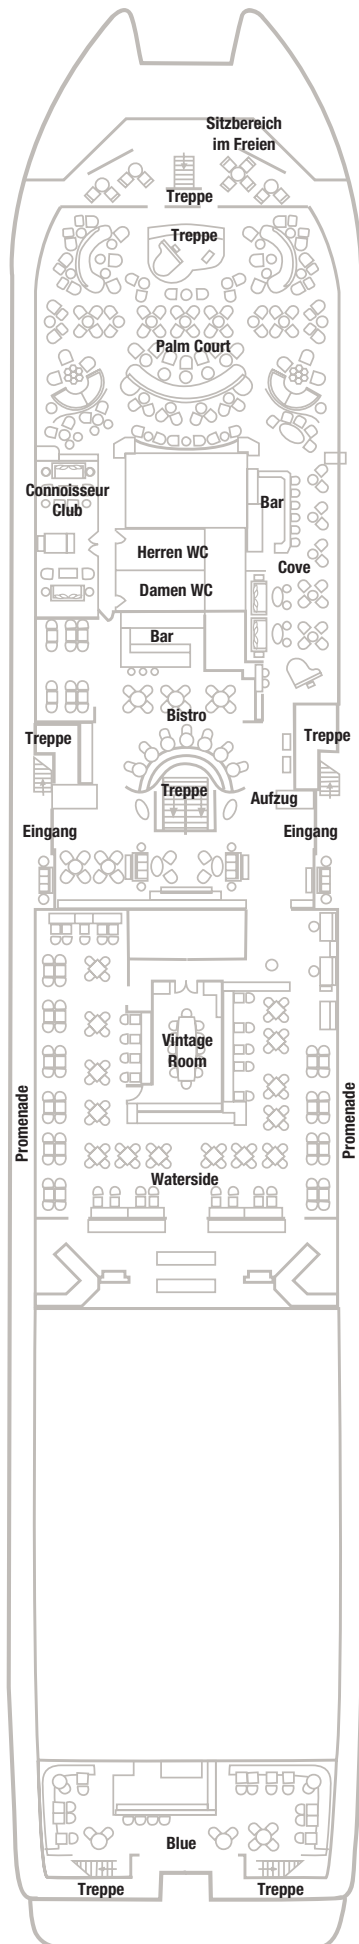

DECK 4

VISTA

- Überdachter Lounge Bereich
- Rooftop Garten
- Fitnessbereich
- Vista Bar
- Steuerhaus

DECK 3

RIVERSIDE

- Umlaufende Promenade
- Bistro
- Blue Bar & Grill
- Palm Court
- Cove Piano Bar
- Vintage Room
- Waterside Restaurant
- Connoisseur Club

SPEZIFIKATIONEN

- Gäste Kapazität 162
- Gäste Personal Verhältnis 1,97
- Besatzung 82
- Länge 120,4 m
- Breite 22,9 m

DECK 2

SEAHORSE

- SPA
- Salon
- Bibliothek
- Rezeption
- Sauna / Dampfbad
- Pool
- Jacuzzi

DECK 1

HARMONY

- Fitness Center

ZIMMER KATEGORIEN

- Owner's Suite 82 m²
- Mozart Suite 61,6 m²
- Penthouse Suite 30,6 m²
- Riverside 20,3 m²
- Symphony Suite 18,9 m²
- Harmony Suite 20,3 m²