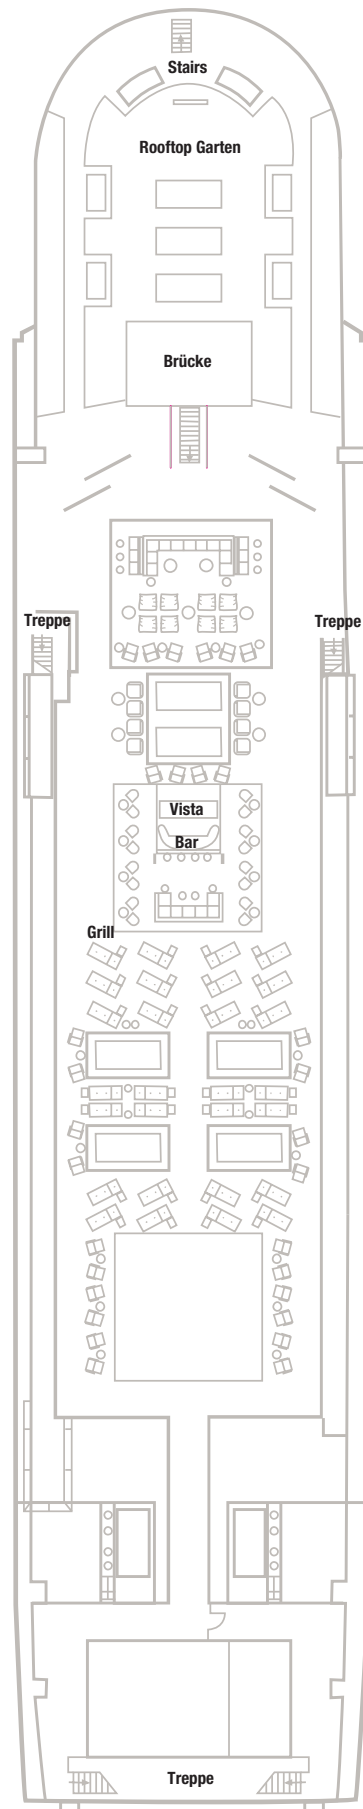

DECK 4

VISTA

- Überdachter Lounge Bereich
- Rooftop Garten
- Fitnessbereich
- Vista Bar
- Steuerhaus

DECK 3

RIVERSIDE

- Umlaufende Promenade
- Bistro
- Blue Bar & Grill
- Palm Court
- Cove Piano Bar
- Vintage Room
- Waterside Restaurant
- Connoisseur Club

SPEZIFIKATIONEN

- Gäste Kapazität 162
- Gäste Personal Verhältnis 1,97
- Besatzung 82
- Länge 120,4 m
- Breite 22,9 m

DECK 2

SEAHORSE

- SPA
- Salon
- Bibliothek
- Rezeption
- Sauna / Dampfbad
- Pool
- Jacuzzi

DECK 1

HARMONY

- Fitness Center

ZIMMER KATEGORIEN

- Owner's Suite 82 m²
- Mozart Suite 61,6 m²
- Penthouse Suite 30,6 m²
- Riverside 20,3 m²
- Symphony Suite 18,9 m²
- Harmony Suite 20,3 m²