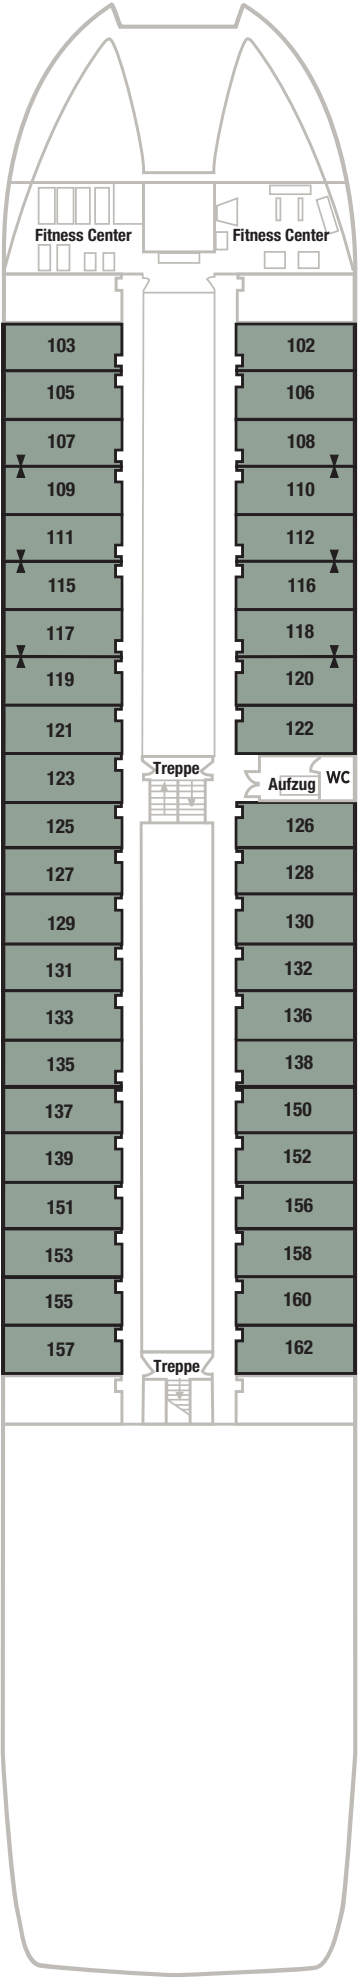

DECK 4

VISTA

- Überdachter Lounge Bereich
- Rooftop Garten
- Fitnessbereich
- Vista Bar
- Steuerhaus

DECK 3

RIVERSIDE

- Umlaufende Promenade
- Bistro
- Blue Bar & Grill
- Palm Court
- Cove Piano Bar
- Vintage Room
- Waterside Restaurant
- Connoisseur Club

SPEZIFIKATIONEN

- Gäste Kapazität 162
- Gäste Personal Verhältnis 1,97
- Besatzung 82
- Länge 120,4 m
- Breite 22,9 m

DECK 2

SEAHORSE

- SPA
- Salon
- Bibliothek
- Rezeption
- Sauna / Dampfbad
- Pool
- Jacuzzi

DECK 1

HARMONY

- Fitness Center

ZIMMER KATEGORIEN

- Owner's Suite 82 m²
- Mozart Suite 61,6 m²
- Penthouse Suite 30,6 m²
- Riverside 20,3 m²
- Symphony Suite 18,9 m²
- Harmony Suite 20,3 m²