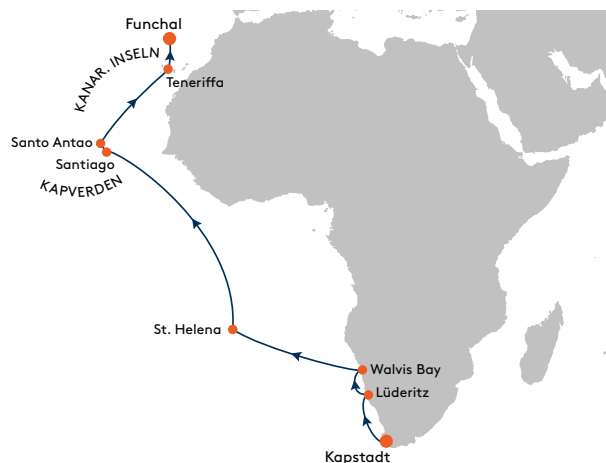

MS EUROPA

— DIE BESTE ZEIT DER WELT —

Mit dem
SILBER-Tarif
sparen Sie
bis zu 20 %*

DIE MAGIE DER WÜSTE UND EIN MEER DER ENTSPANNUNG

KAPSTADT – FUNCHAL

14.03. – 04.04.2025, 21 Tage

Reise EUR2505

- Abwechslungsreiche Route: Abenteuer entlang Afrikas Westküste und Erholung pur auf dem Atlantik genießen
- Vielfalt erleben: Wüstenwelten, wilde Lebensräume und abgelegene Inselstaaten mit spannender Geschichte

 Sichern Sie sich jetzt den limitierten SILBER-Tarif

pro Person ab **€ 10.690**

Seereise (Doppelbelegung)

Verfügbarkeiten sowie Preis- und Leistungsänderungen vorbehalten.

*Differenz vom SILBER-Tarif zum PLATIN-Tarif, limitiertes Kontingent, gilt nur für die Seereise.

PREISTIPP

€ 500 Bordguthaben, gültig pro Suite (Doppelbelegung) für Getränke, Wäscherei, Spa und Internet bei Buchung bis zum 30.11.2024.

09/2024

Hapag-Lloyd Cruises, eine Unternehmung der TUI Cruises GmbH, Heidenkampsweg 58, 20097 Hamburg, www.hl-cruises.de

HAPAG ¹⁸/₉₁ LLOYD
CRUISES